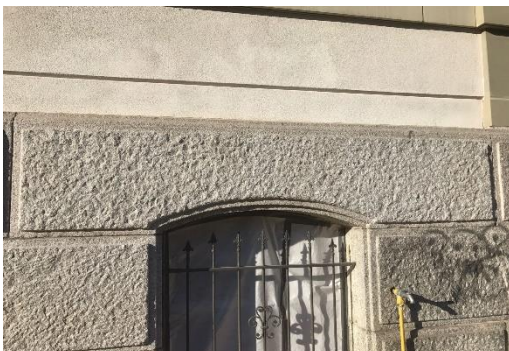

Graffiti-Entfernung auf Natursteinwand / Schulhaus Burgdorf mit dem Feinstrahl-oberflächensystem.

Bei diesem Auftrag haben wir mit unserem Feinstrahlreinigungssystem die Oberflächen im Bereich des Schadens gereinigt.