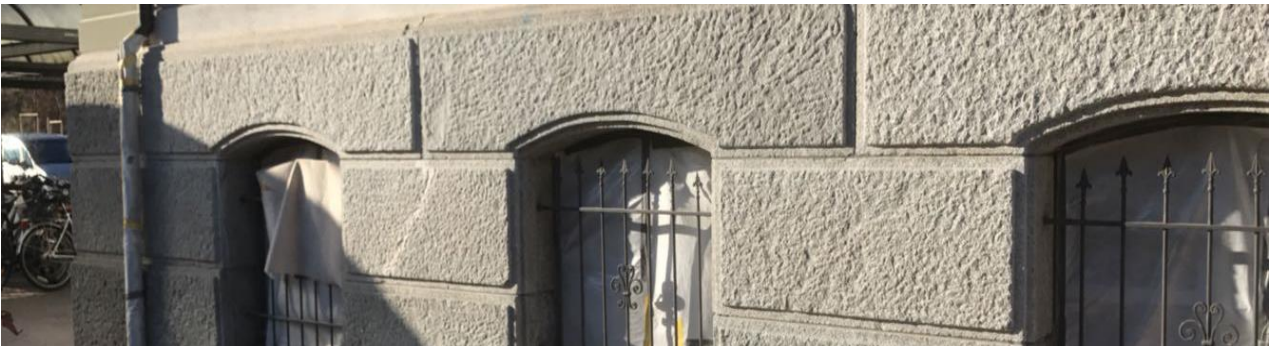

Graffiti-Entfernung auf Natursteinwand / Schulhaus Burgdorf mit dem Feinstrahl-oberflächensystem.

Bei diesem Auftrag haben wir mit unserem Feinstrahlreinigungssystem die Oberflächen im Bereich des Schadens gereinigt.